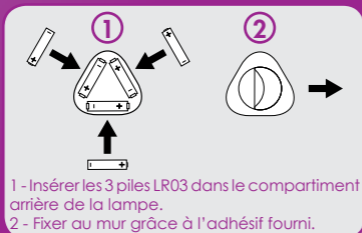

Caractéristiques

- 3 LEDS
- Couleur blanche
- Support adhésif
- Dimensions : 65 x 68 x 27 mm
- Alimentation : 3 piles LR03 / AAA (non fournies)

Installation

- 🇫🇷 Cet appareil est garanti 1 an dans nos ateliers.
- 🇩🇪 1 Jahre Garantie gewährt ; Reparatur im Herstellerwerk.
- 🇺🇸 This device is guaranteed for 1 year (return to factory).
- 🇪🇸 Este aparato tiene una garantía de 1 año, en nuestros talleres.
- 🇮🇹 Questo apparecchio è garantito 1 anno, presso i nostri centri di riparazione.
- 🇵🇱 Urządzenie to posiada 1-letnią gwarancję u naszych przedstawicieli.
- 🇬🇷 Εγγύηση Υλικού 1 έτη.