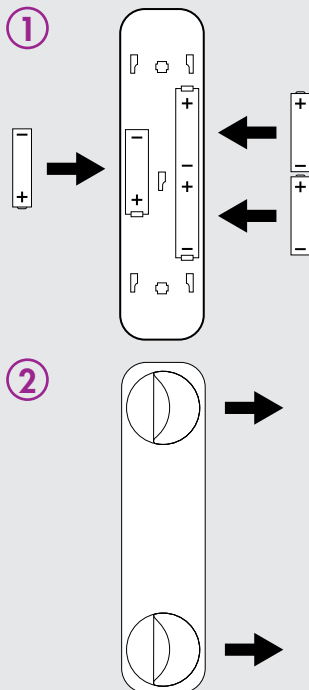

## Led décorative

-  Dekorative LED
-  Decorative LED
-  Lamparilla LED
-  Lampada LED
-  Dekoracyjna dioda led
-  Decoratieve ledlamp
-  Διακοσμητικά LED

## Caractéristiques

- 5 LEDs
- Couleur blanche
- Support adhésif
- Dimensions : 178 x 45 x 27mm
- Alimentation : 3 piles LR03 / AAA (non fournies)

## Installation

1 - Insérer les 3 piles LR03 dans le compartiment arrière de la lampe.

2 - Fixer au mur grâce aux adhésifs fournis.

 Cet appareil est garanti 1 an dans nos ateliers.

 1 Jahre Garantie gewährt ; Reparatur im Herstellerwerk.